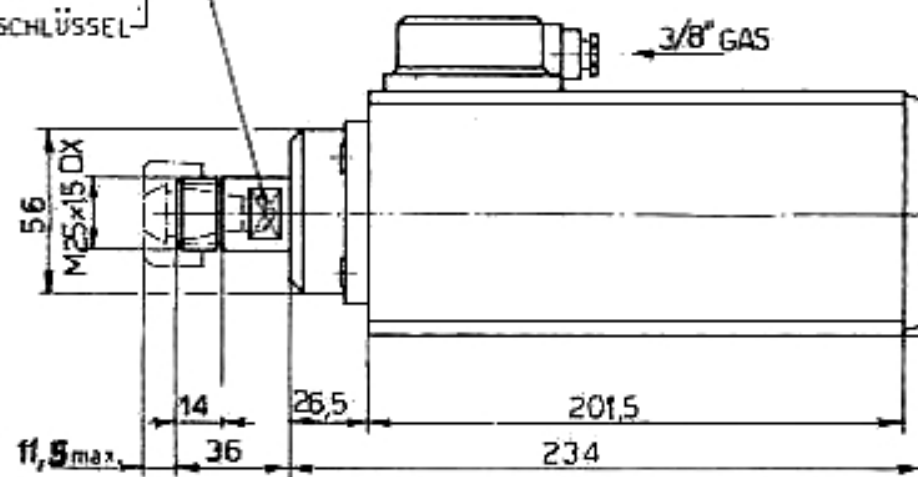

TIPO
 TYPE R.V.55 F.P.1 C.P.E.
 TYP

CHIAVE
 SPANNER
 SCHLÜSSEL

ff, 5 max.