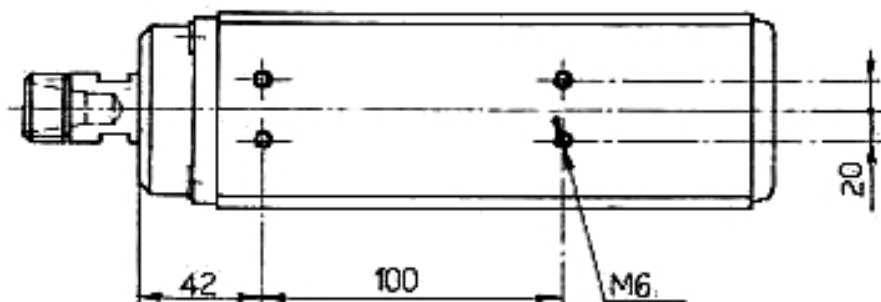

TIPO
 TYPE R.V.55 F.P.1 C.P.E.
 TYP

CHIAVE
 SPANNER
 SCHLÜSSEL

ff, 5 max.