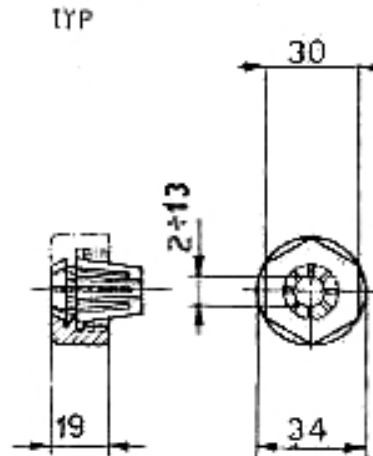

TIPO
 TYPE R.V.55 F.P.1 C.P.E.
 TYP

CHIAVE
 SPANNER
 SCHLÜSSEL

ff, 5 max.