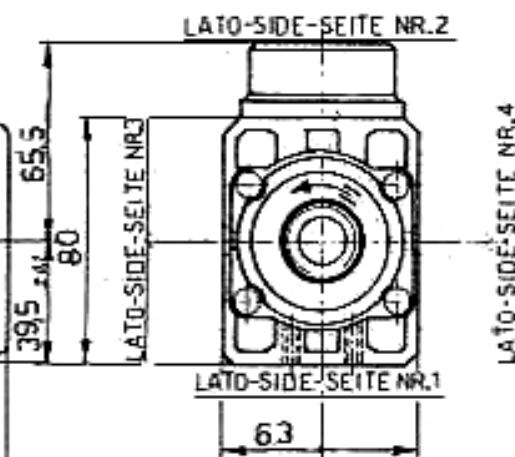

TIPO
 TYPE R.V.55 F.P.1 C.P.E.
 TYP

CHIAVE
 SPANNER
 SCHLÜSSEL

ff, 5 max.